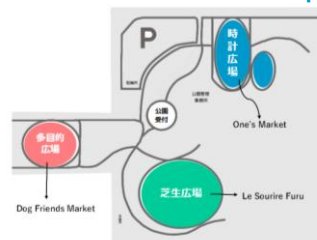

2026.4.29 (wed) 10:00—16:00

開催場所：エミパーク彩の森入間 園内全域

※雨天中止の連絡は、前日の12:00にHPでご連絡致します。

vol.6

# Sainomori park Market

個性あるショップと  
彩りのあるマーケット

Market Map

おいしいがつまったキッチンカー・ハンドメイド作品・ワークショップ体験やフォトブース  
ドッグダンスショーやワンちゃんと一緒に参加できる運動会などみんなが楽しめるマーケット♪

ONE'S MARKET

LE SOURRIRE FURU

DOG FRIENDS MARKET

【主催】彩の森入間公園パートナーズ【協力】ONE's MARKET/Le Sourire Furu/Dog Friends Market

【ご来園について】※駐車場には限りがございます。公共交通機関のご利用をお願いします。お近くの方は、人生100年時代にむけて徒歩または自転車での越しをお願いします。  
※体調がすぐれない方（のどの痛み、発熱症状等）は、参加をご遠慮ください。

エミパーク彩の森入間イベントインスタグラム@sainomori\_park\_market〈公園HP〉