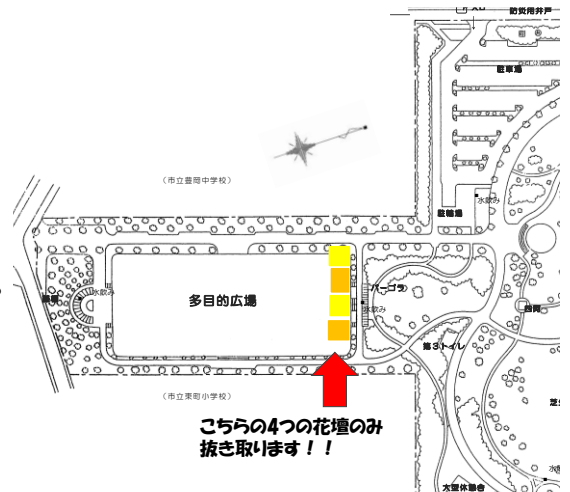

集合場所

エミパーク彩の森入間
「多目的広場」の花壇前にお集まりください。

対象

どなたでもご参加いただけます。
小学生以下は保護者同伴となります。

用意するもの

軍手
※管理センターで移植ゴテをご用意いたします。

※イベントの様子を撮影させていただく場合がございますのであらかじめご了承ください。

お問合せ先 : **emi** エミパーク
彩の森入間