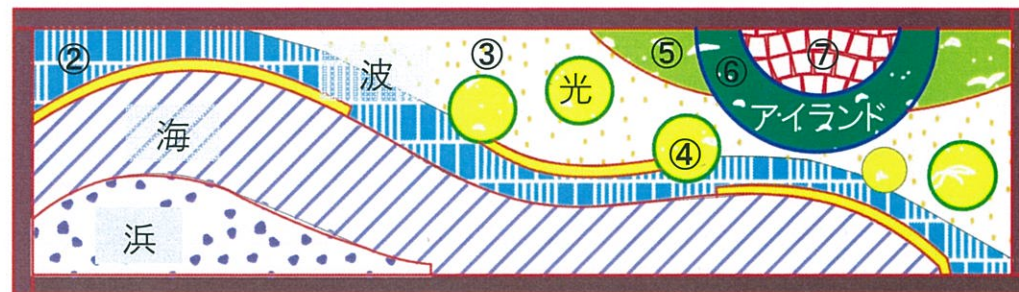

Please enjoy Seibu's **smile** flower bed

ほほえみ花壇

西武造園グループ
(西武緑化管理株式会社)

花壇せつめい

夏花壇テーマ: 波に乗って

今回のテーマは海です。青い大海原に白波がたち、陽の光を浴びて水面が光り輝く様をイメージしています。雄大な風景とさわやかな風を感じてもらえたら最高です。

2016年夏 皆様にとって いい波がきます様に!

花の名前

- ①  ① トレニア `カタリーナ・ブルーリバー`
(アゼトウガラシ科・一年草)
- ②  ② トレニア 紫・シロMIX
(アゼトウガラシ科・一年草)
- ③  ③ ユーフォルビア `ダイヤモンドフロスト`
(トウダイグサ科・一年草)
- ④  ④ マリーゴールド (キク科・一年草)
- ⑤  ⑤ カンナ `トロピカル` (カンナ科・球根/多年草)
ヒューケラ `ワサビ` (ユキノシタ科・多年草)
- ⑥  ⑥ カレックス `エバーゴールド`
(カヤツリグサ科・常緑多年草)
- ⑦  ⑦ ニューギニア・インパチェンス
(ツリフネソウ科・一年草)