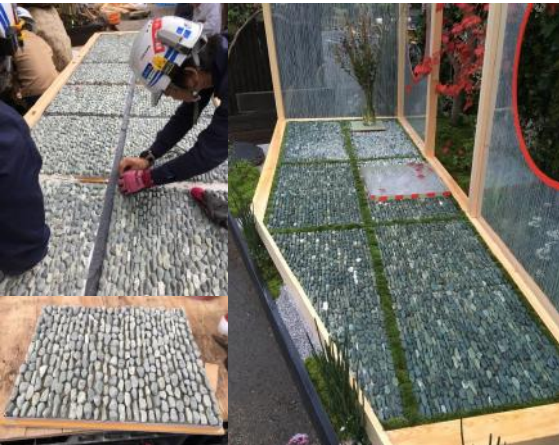

あられこぼし風石畳
(株)エコマテリアル